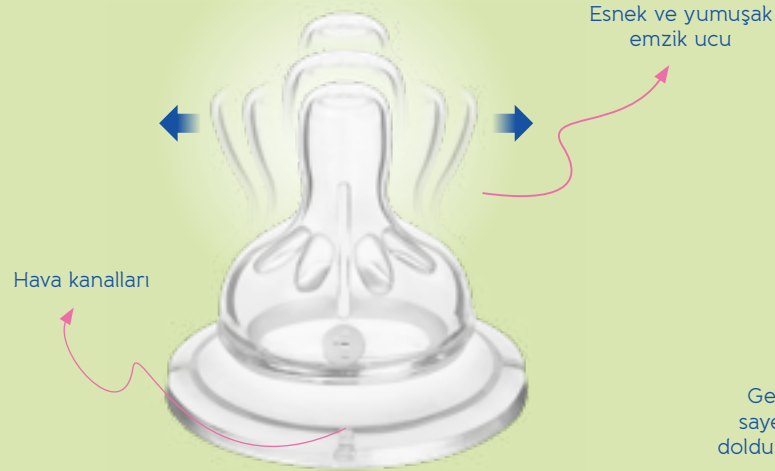

Klasik Plus Geniş Ağızlı Biberon Özellikleri

Klasik Plus Geniş Ağızlı Emzik

- Özel şekilli emzik içi tasarımı emzik ucunu yumuşatır, esnek yapısı sayesinde konforlu beslenme sağlar.
- Dikey çizgiler emme esnasında emzik ucunun yapışmasını önler.

Antikolik Hava Kanalları

Antikolik hava kanalları (air system) gaz oluşumunu önlemeye yardımcı olur.

Emme esnasında bebeğin dışarıdan hava yutmasını engeller.

Akıtmayı önleyen, parmak izi tasarımlı pratik kapak.

Geniş ağız kısmı sayesinde kolayca doldurulup temizlenir.